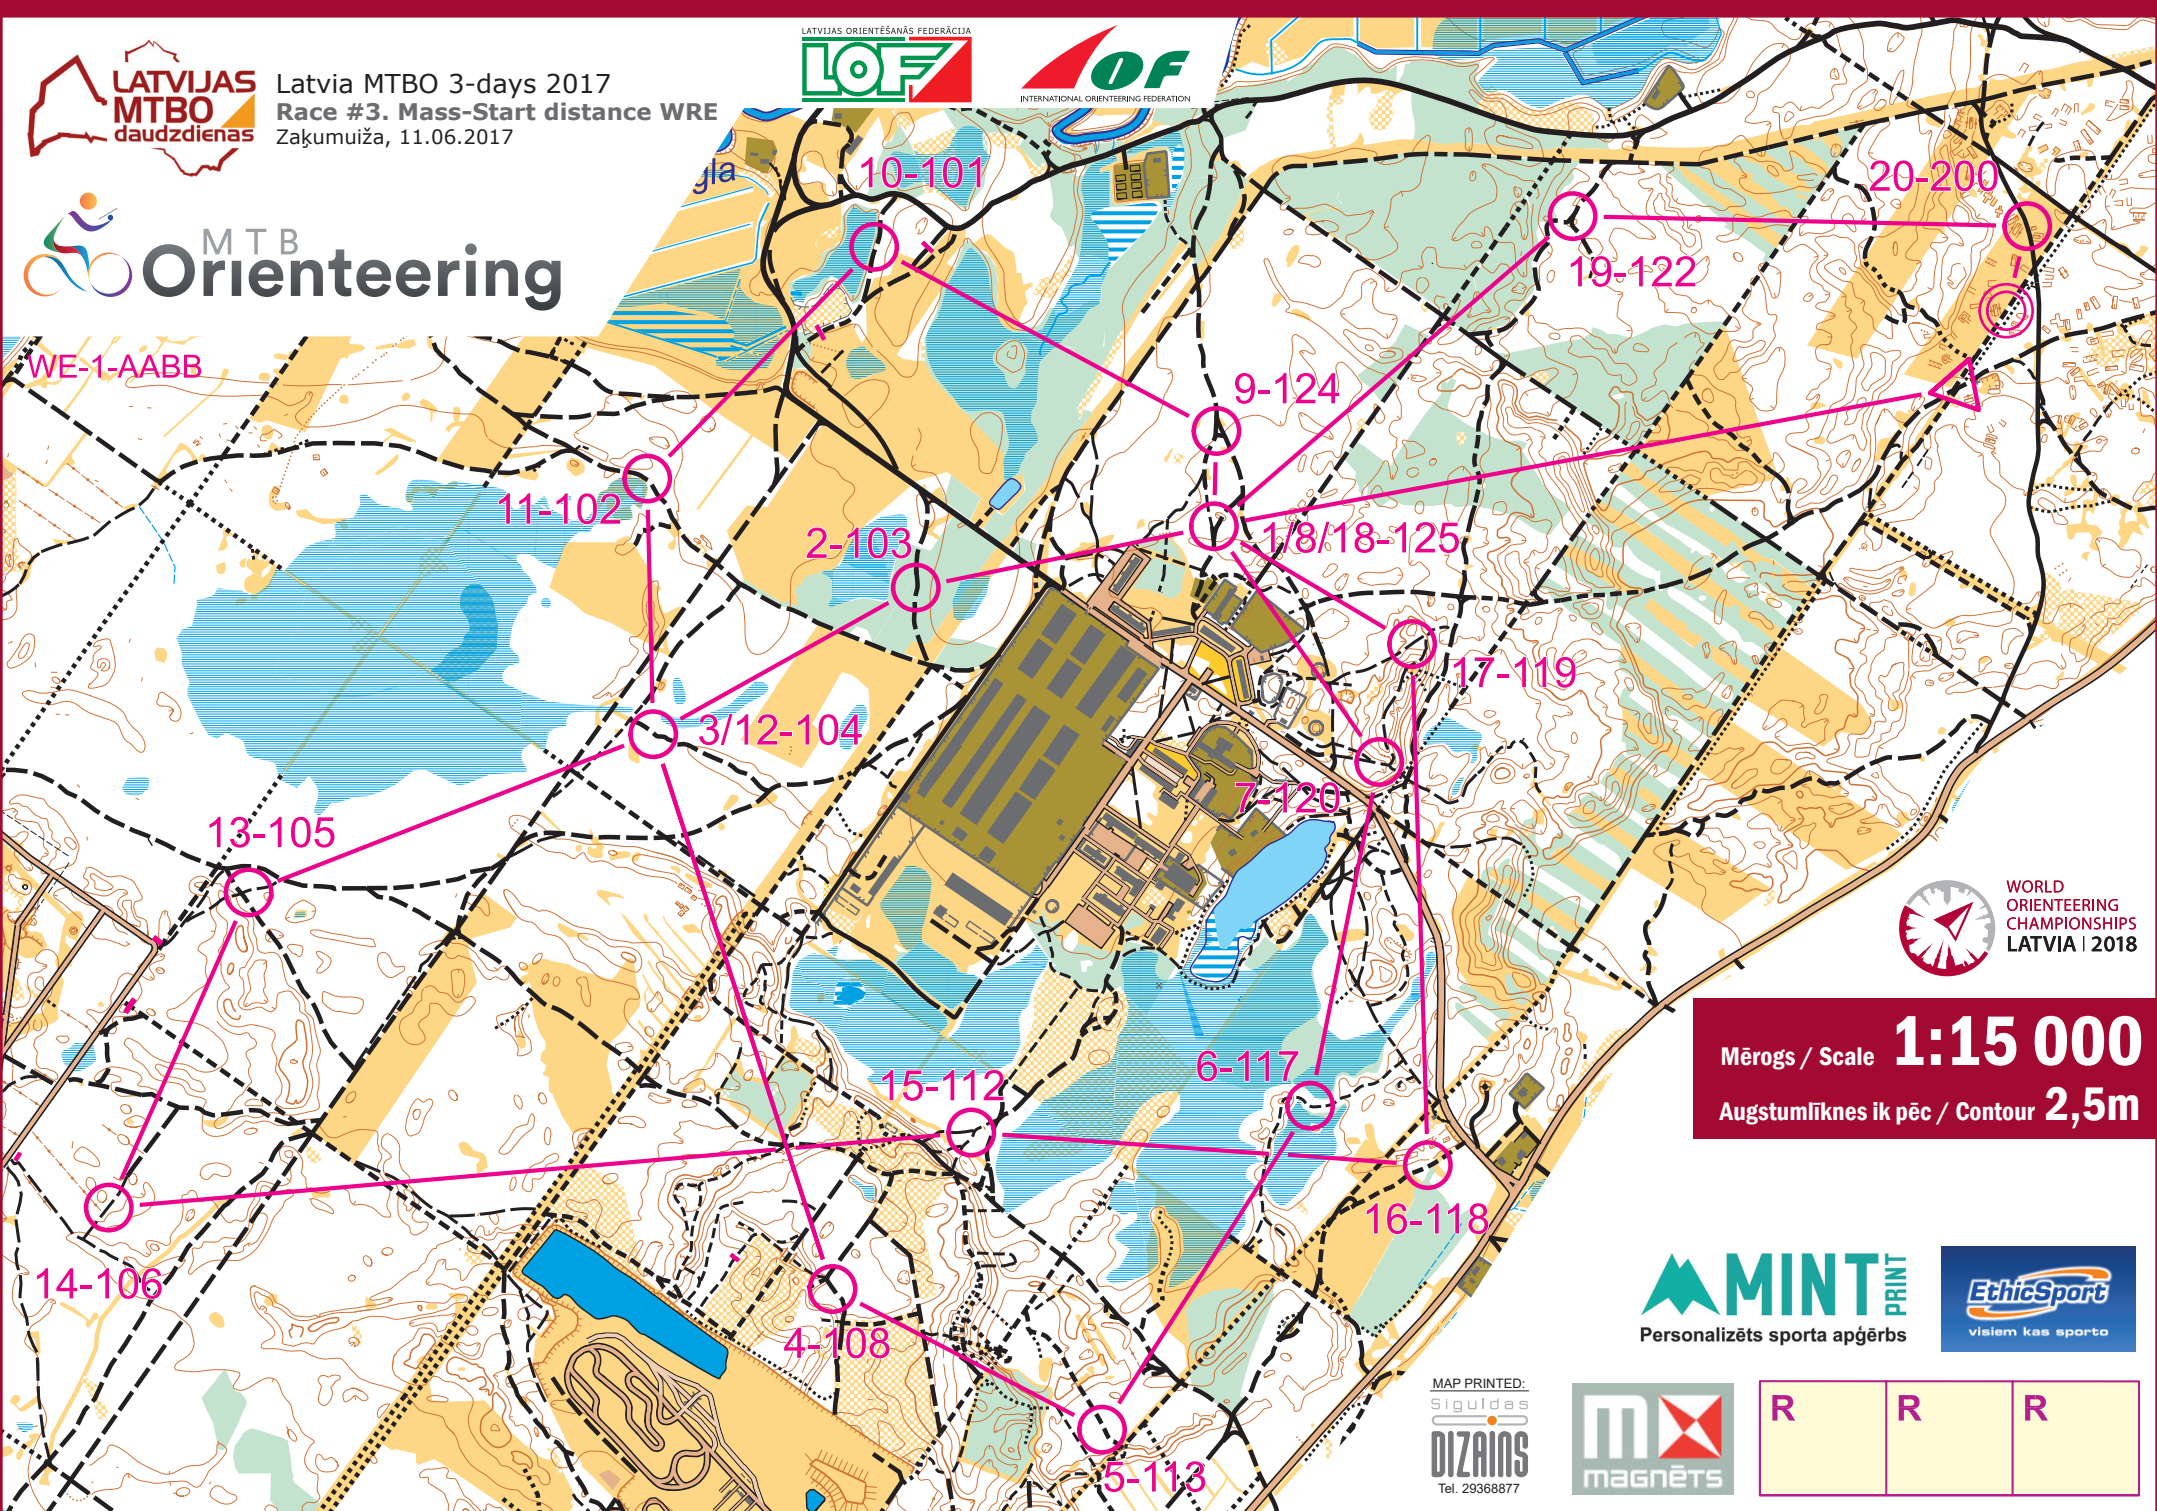

Latvia MTBO 3-days 2017
 Race #3. Mass-Start distance WRE
 Zakumiža, 11.06.2017

MTB
Orienteering

WE-1-AABB

Mērogs / Scale **1:15 000**
 Augstumlīknes ik pēc / Contour **2,5m**

MAP PRINTED:
 Siguldas
DIZAINS
 Tel. 29368877