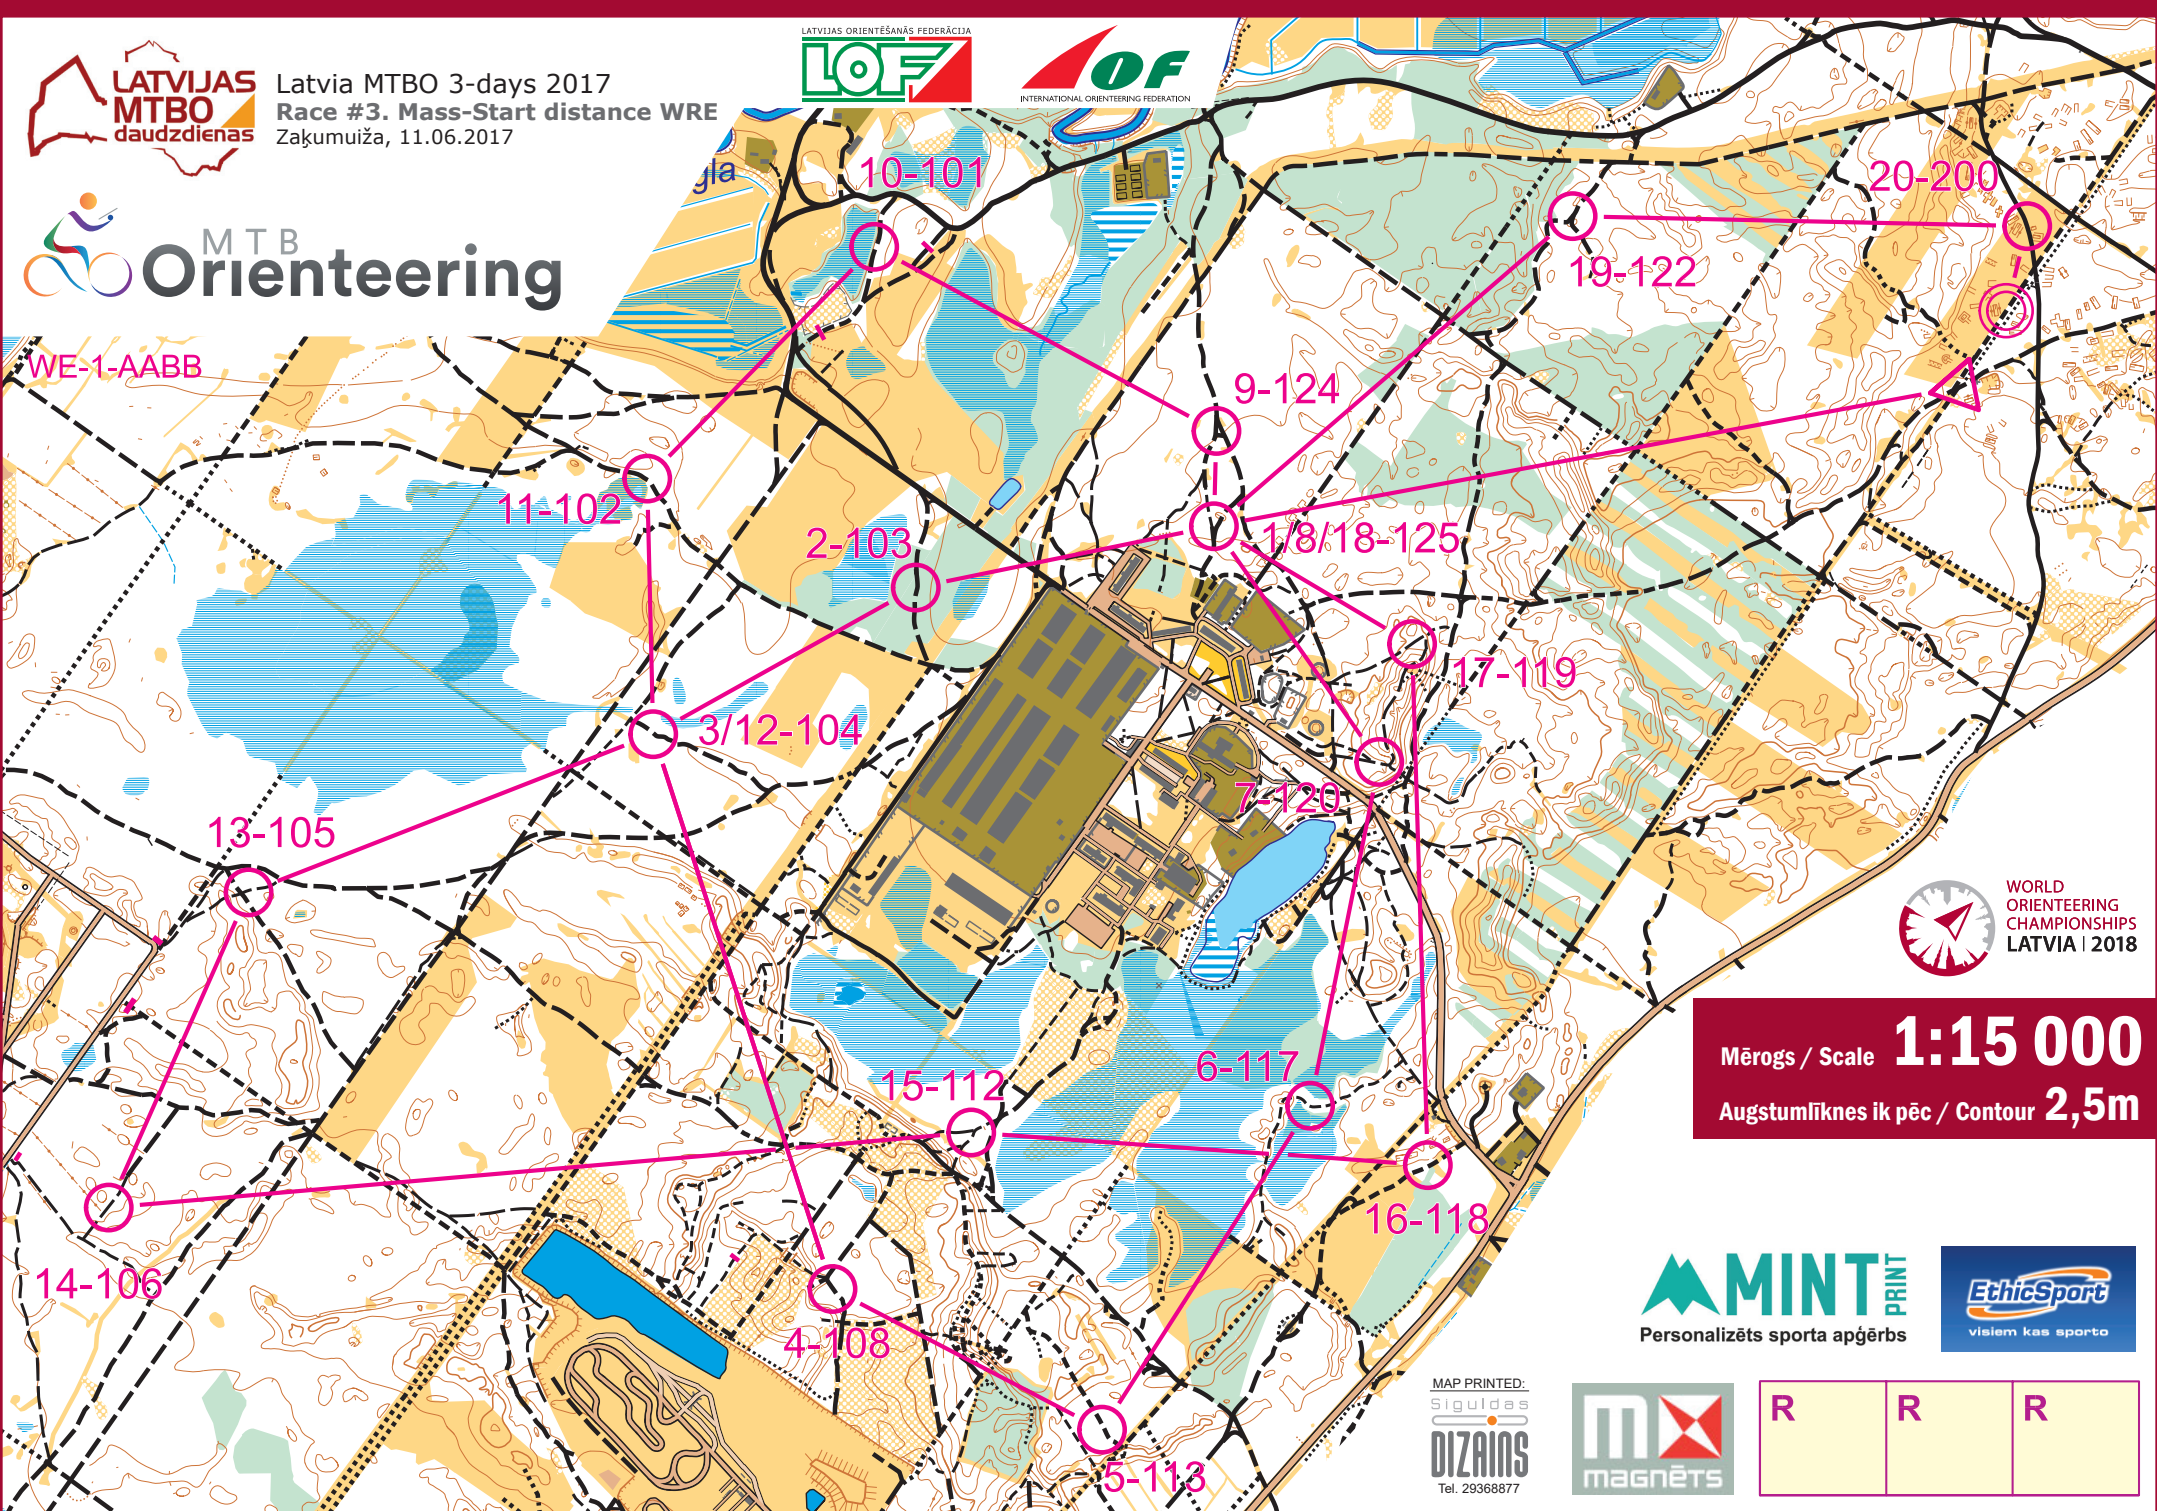

Latvia MTBO 3-days 2017  
 Race #3. Mass-Start distance WRE  
 Zakumiža, 11.06.2017

MTB  
**Orienteering**

WE-1-AABB

Mērogs / Scale **1:15 000**  
 Augstumlīknes ik pēc / Contour **2,5m**

MAP PRINTED:  
 Siguldas  
**DIZAINS**  
 Tel. 29368877