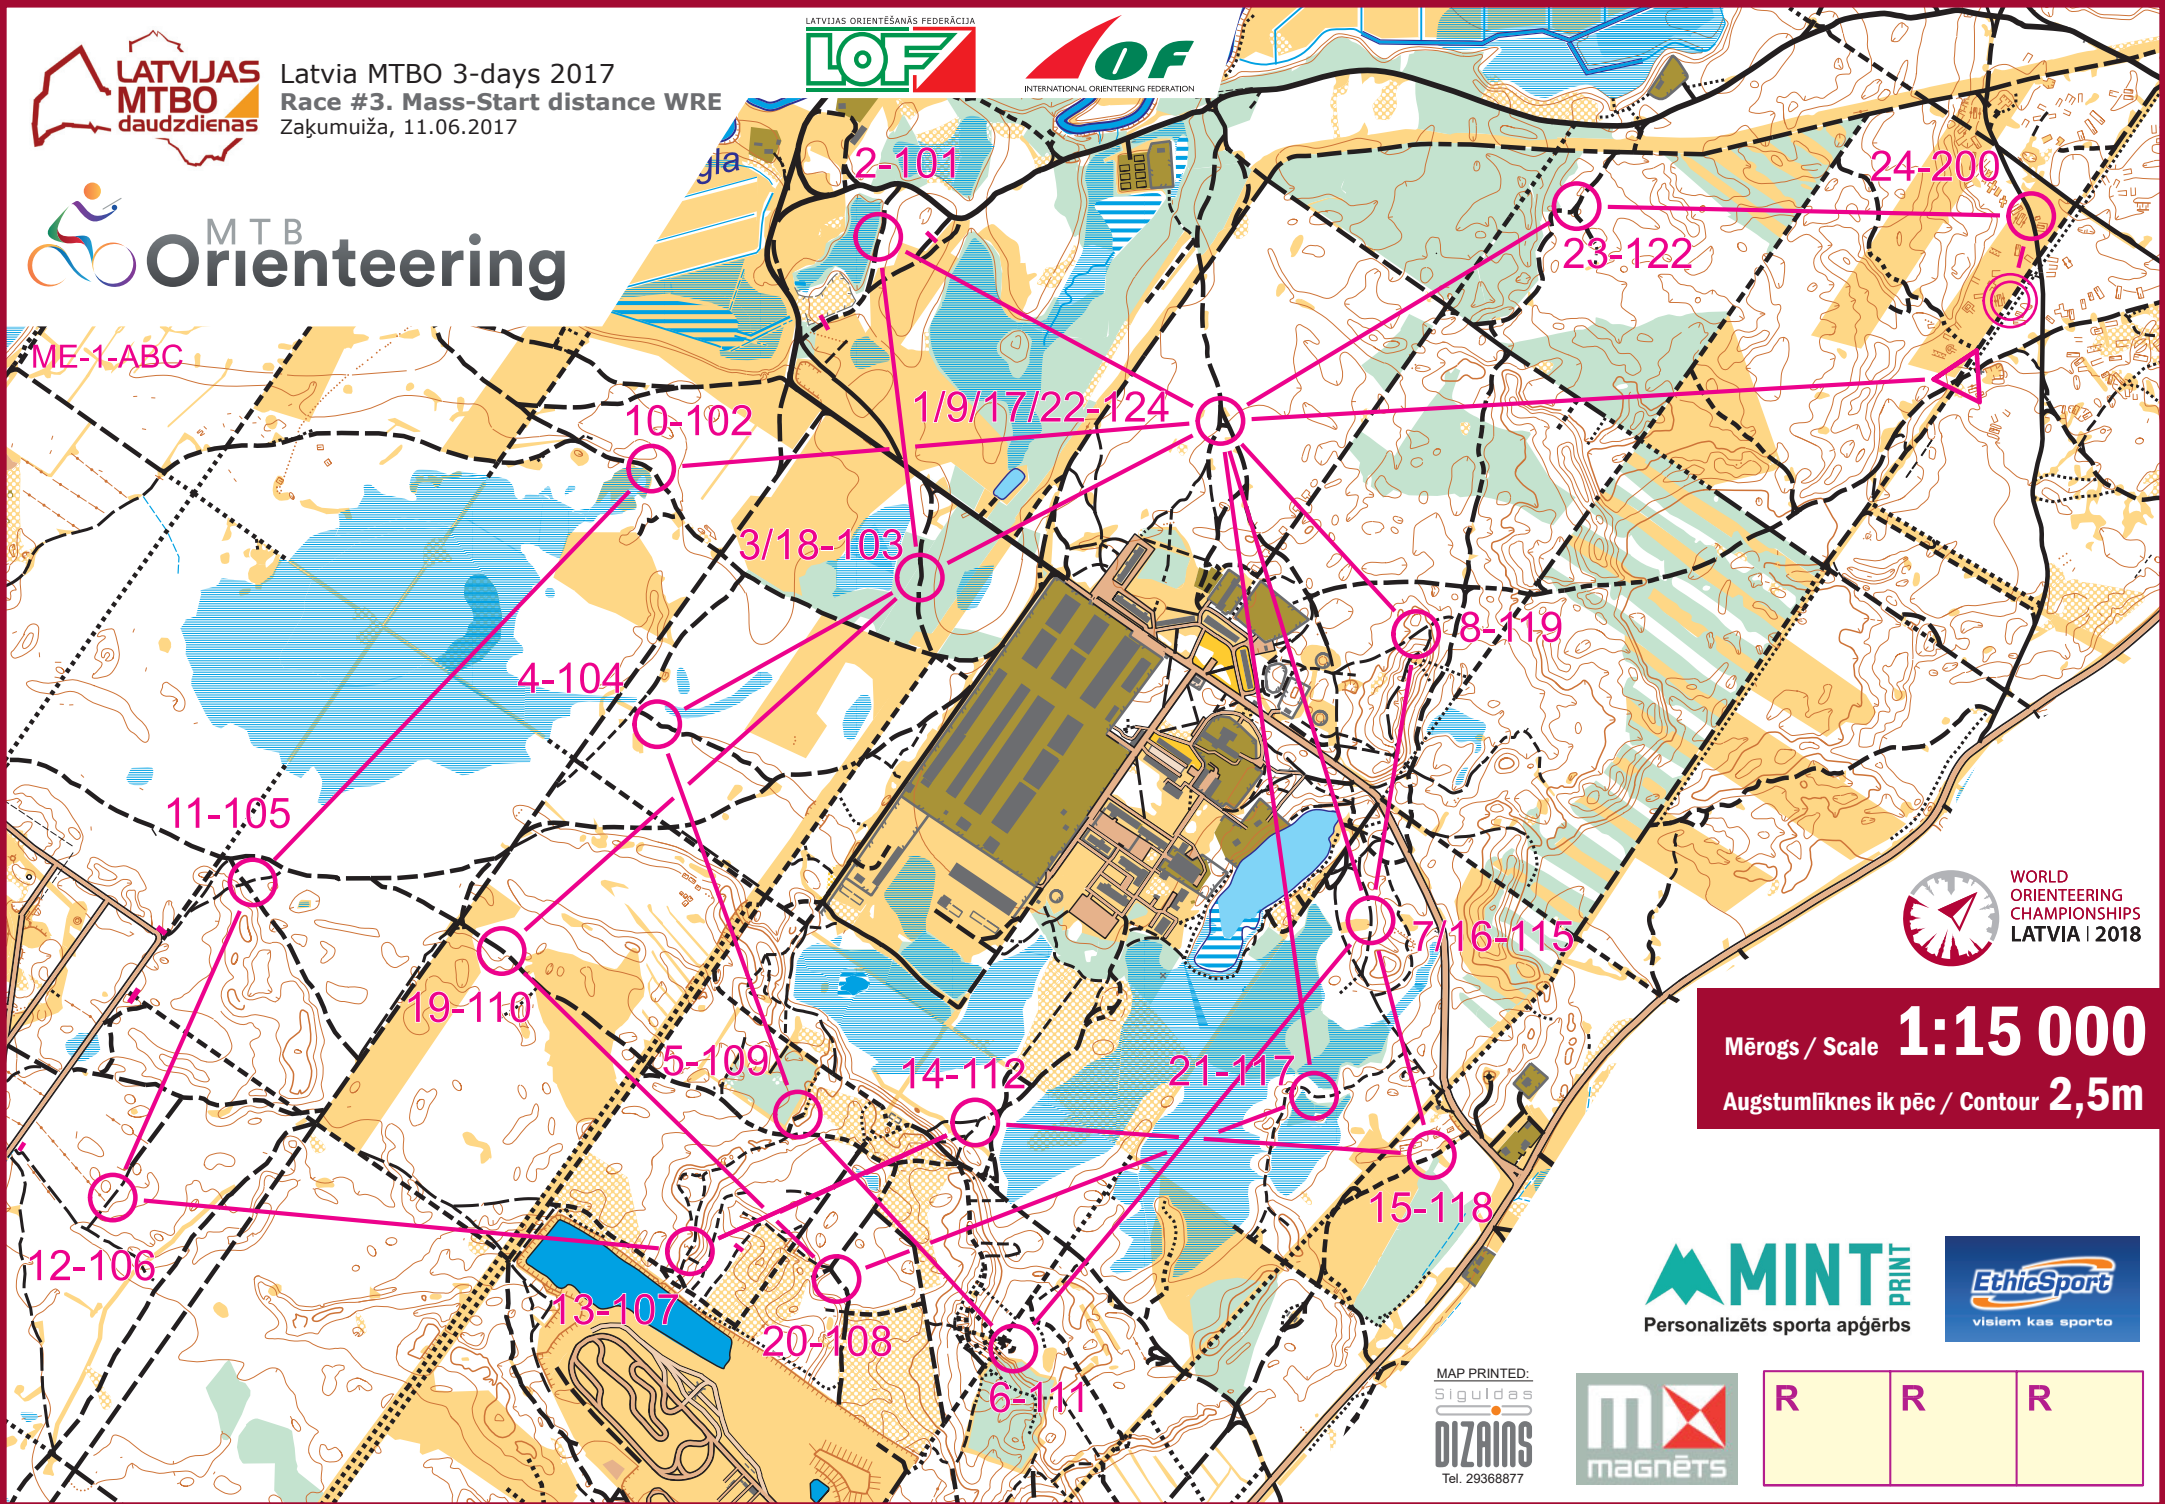

Latvia MTBO 3-days 2017  
 Race #3. Mass-Start distance WRE  
 Zakumuiža, 11.06.2017

MTB  
**Orienteering**

ME-1-ABC

Mērogs / Scale **1:15 000**  
 Augstumlīknes ik pēc / Contour **2,5m**

MAP PRINTED:  
 Siguldas  
**DIZAINS**  
 Tel. 29368877