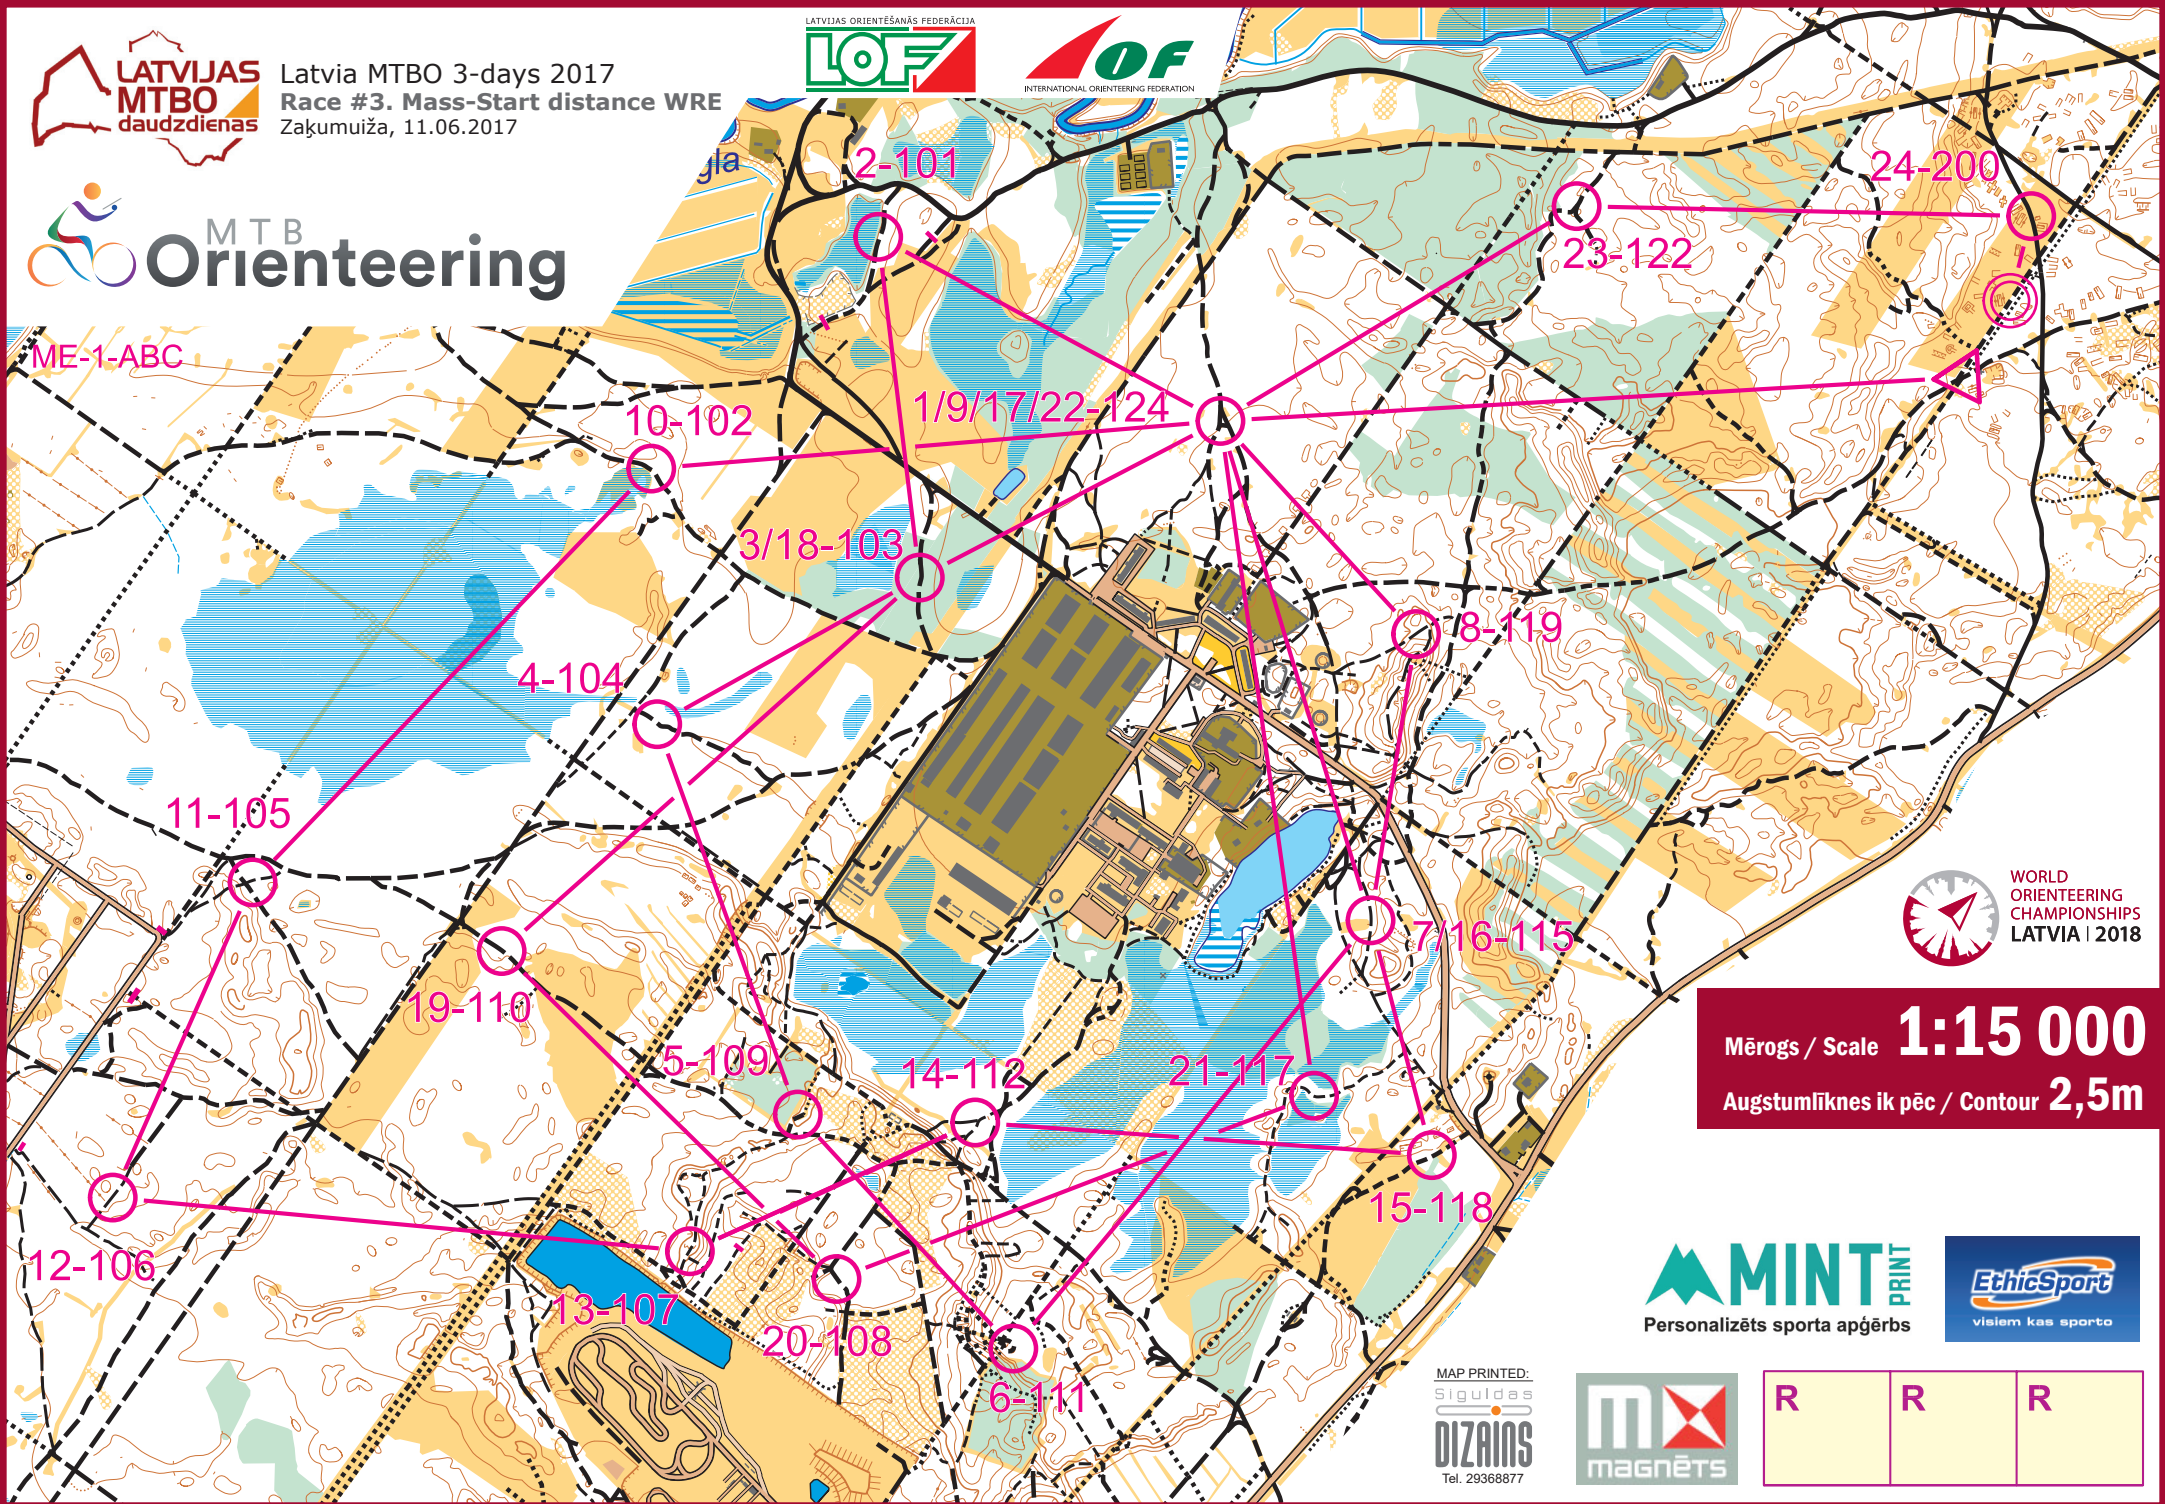

Latvia MTBO 3-days 2017
Race #3. Mass-Start distance WRE
Zakumiža, 11.06.2017

MTB Orienteering

ME-1-ABC

Mērogs / Scale **1:15 000**
Augstumlīknes ik pēc / Contour **2,5m**

MAP PRINTED:
Siguldas
DIZAINS
Tel. 29368877