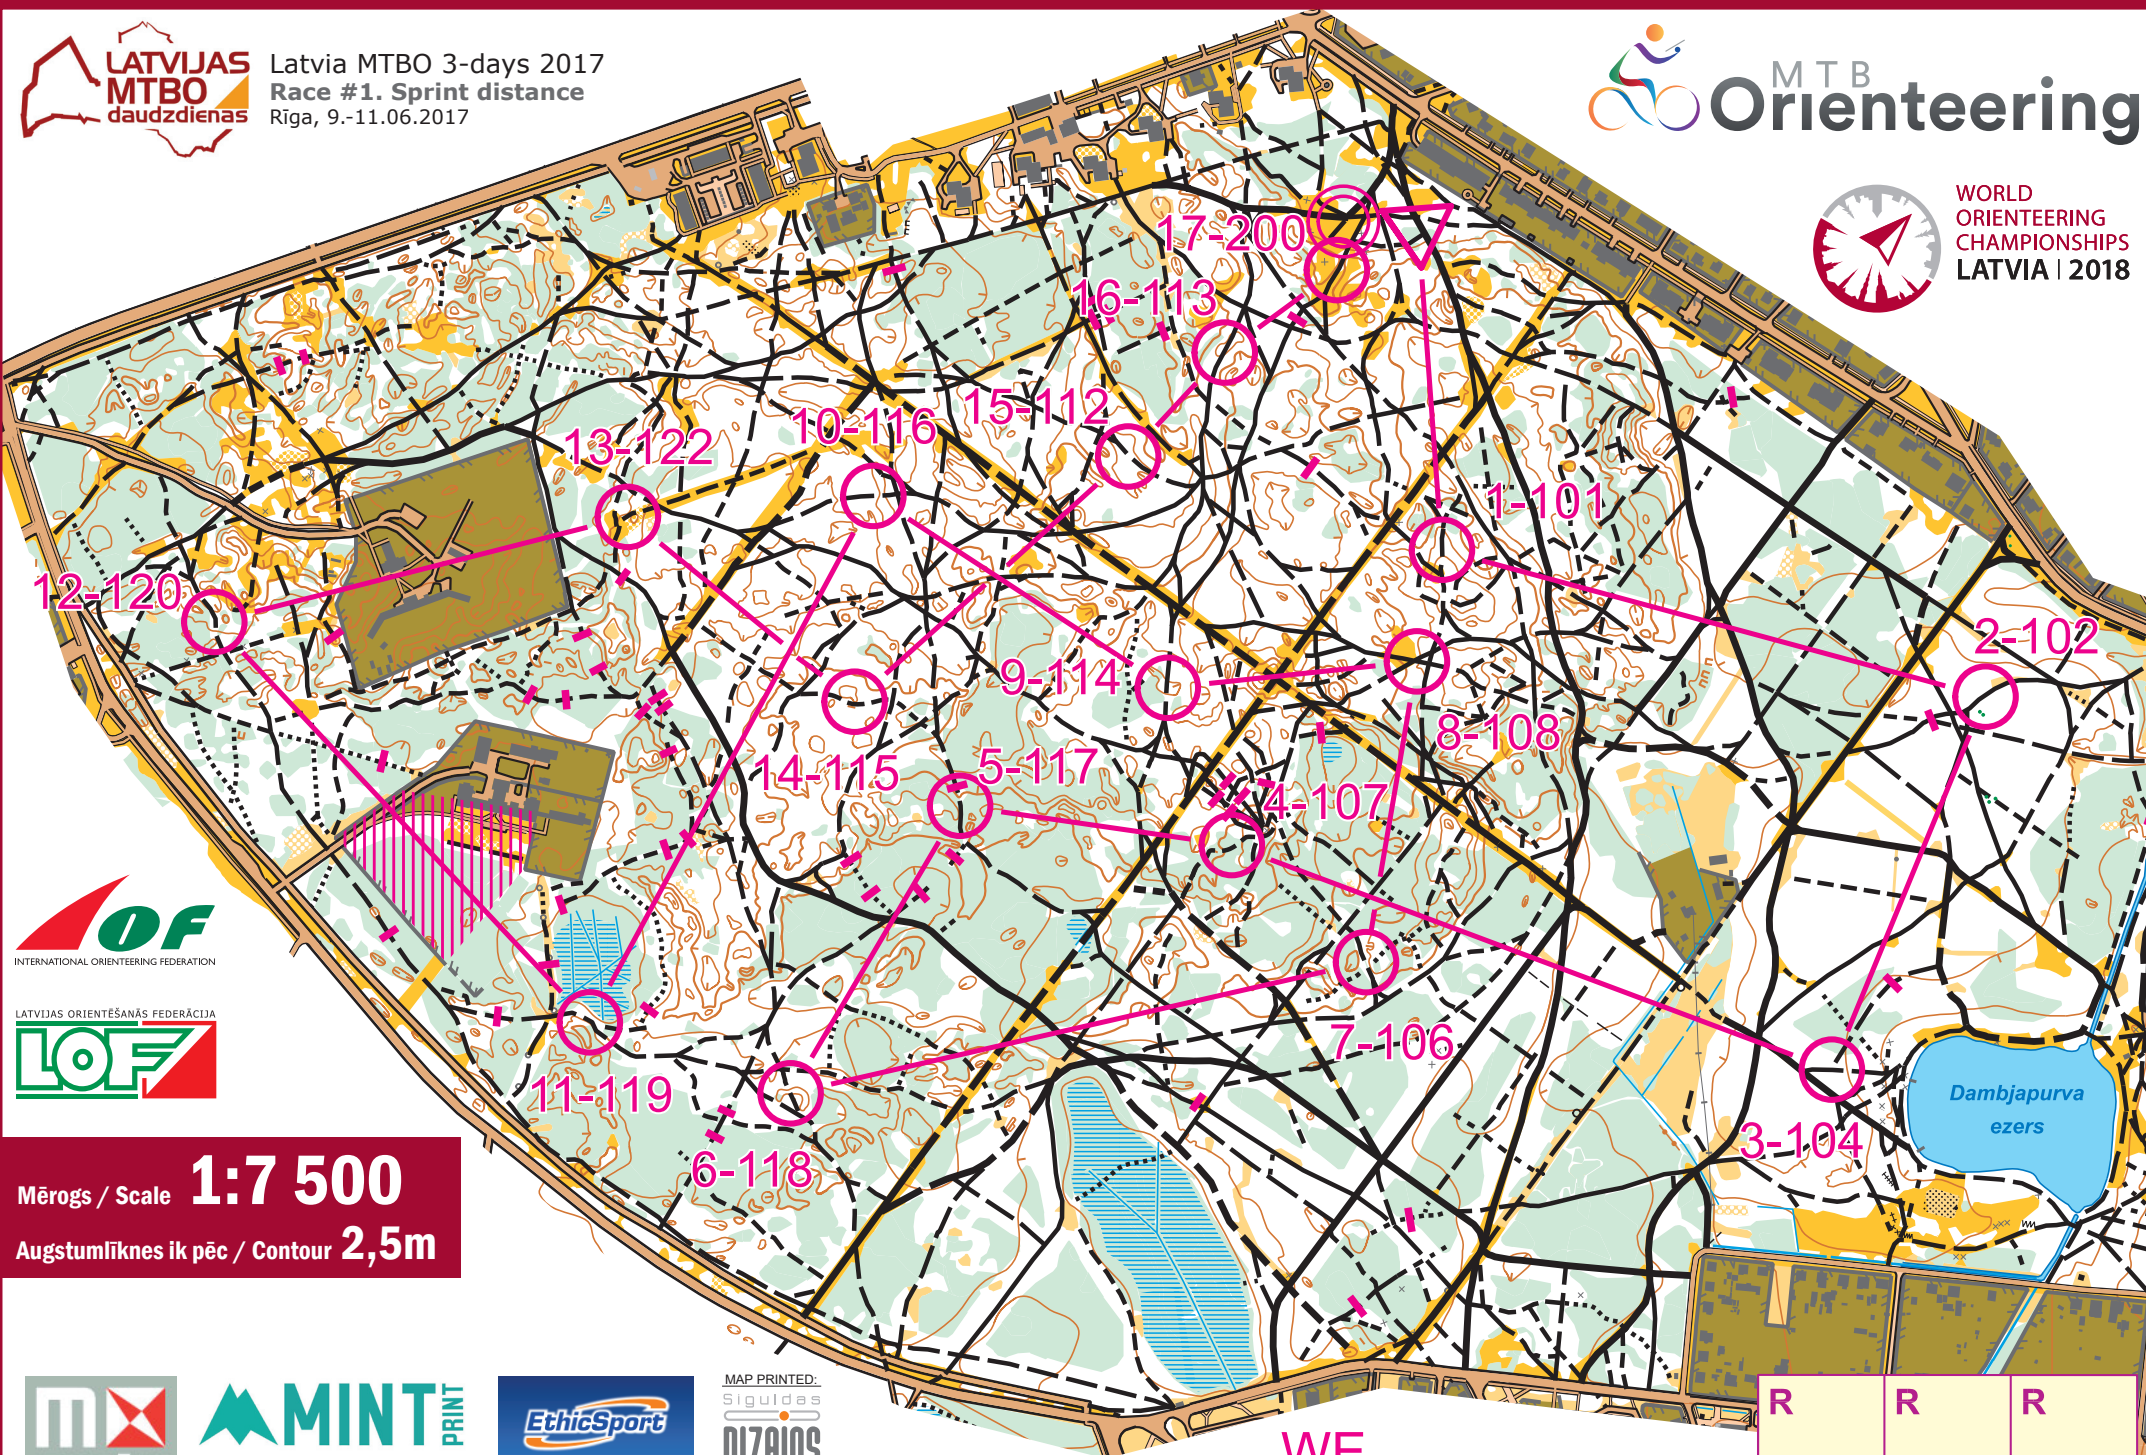

Latvia MTBO 3-days 2017  
 Race #1. Sprint distance  
 Rīga, 9.-11.06.2017

WORLD ORIENTEERING  
 CHAMPIONSHIPS  
 LATVIA | 2018

Mērogs / Scale **1:7 500**  
 Augstumlīknes ik pēc / Contour **2,5m**

MAP PRINTED:  
 Siguldas  
**DIZAINS**  
 Tel. 29368877