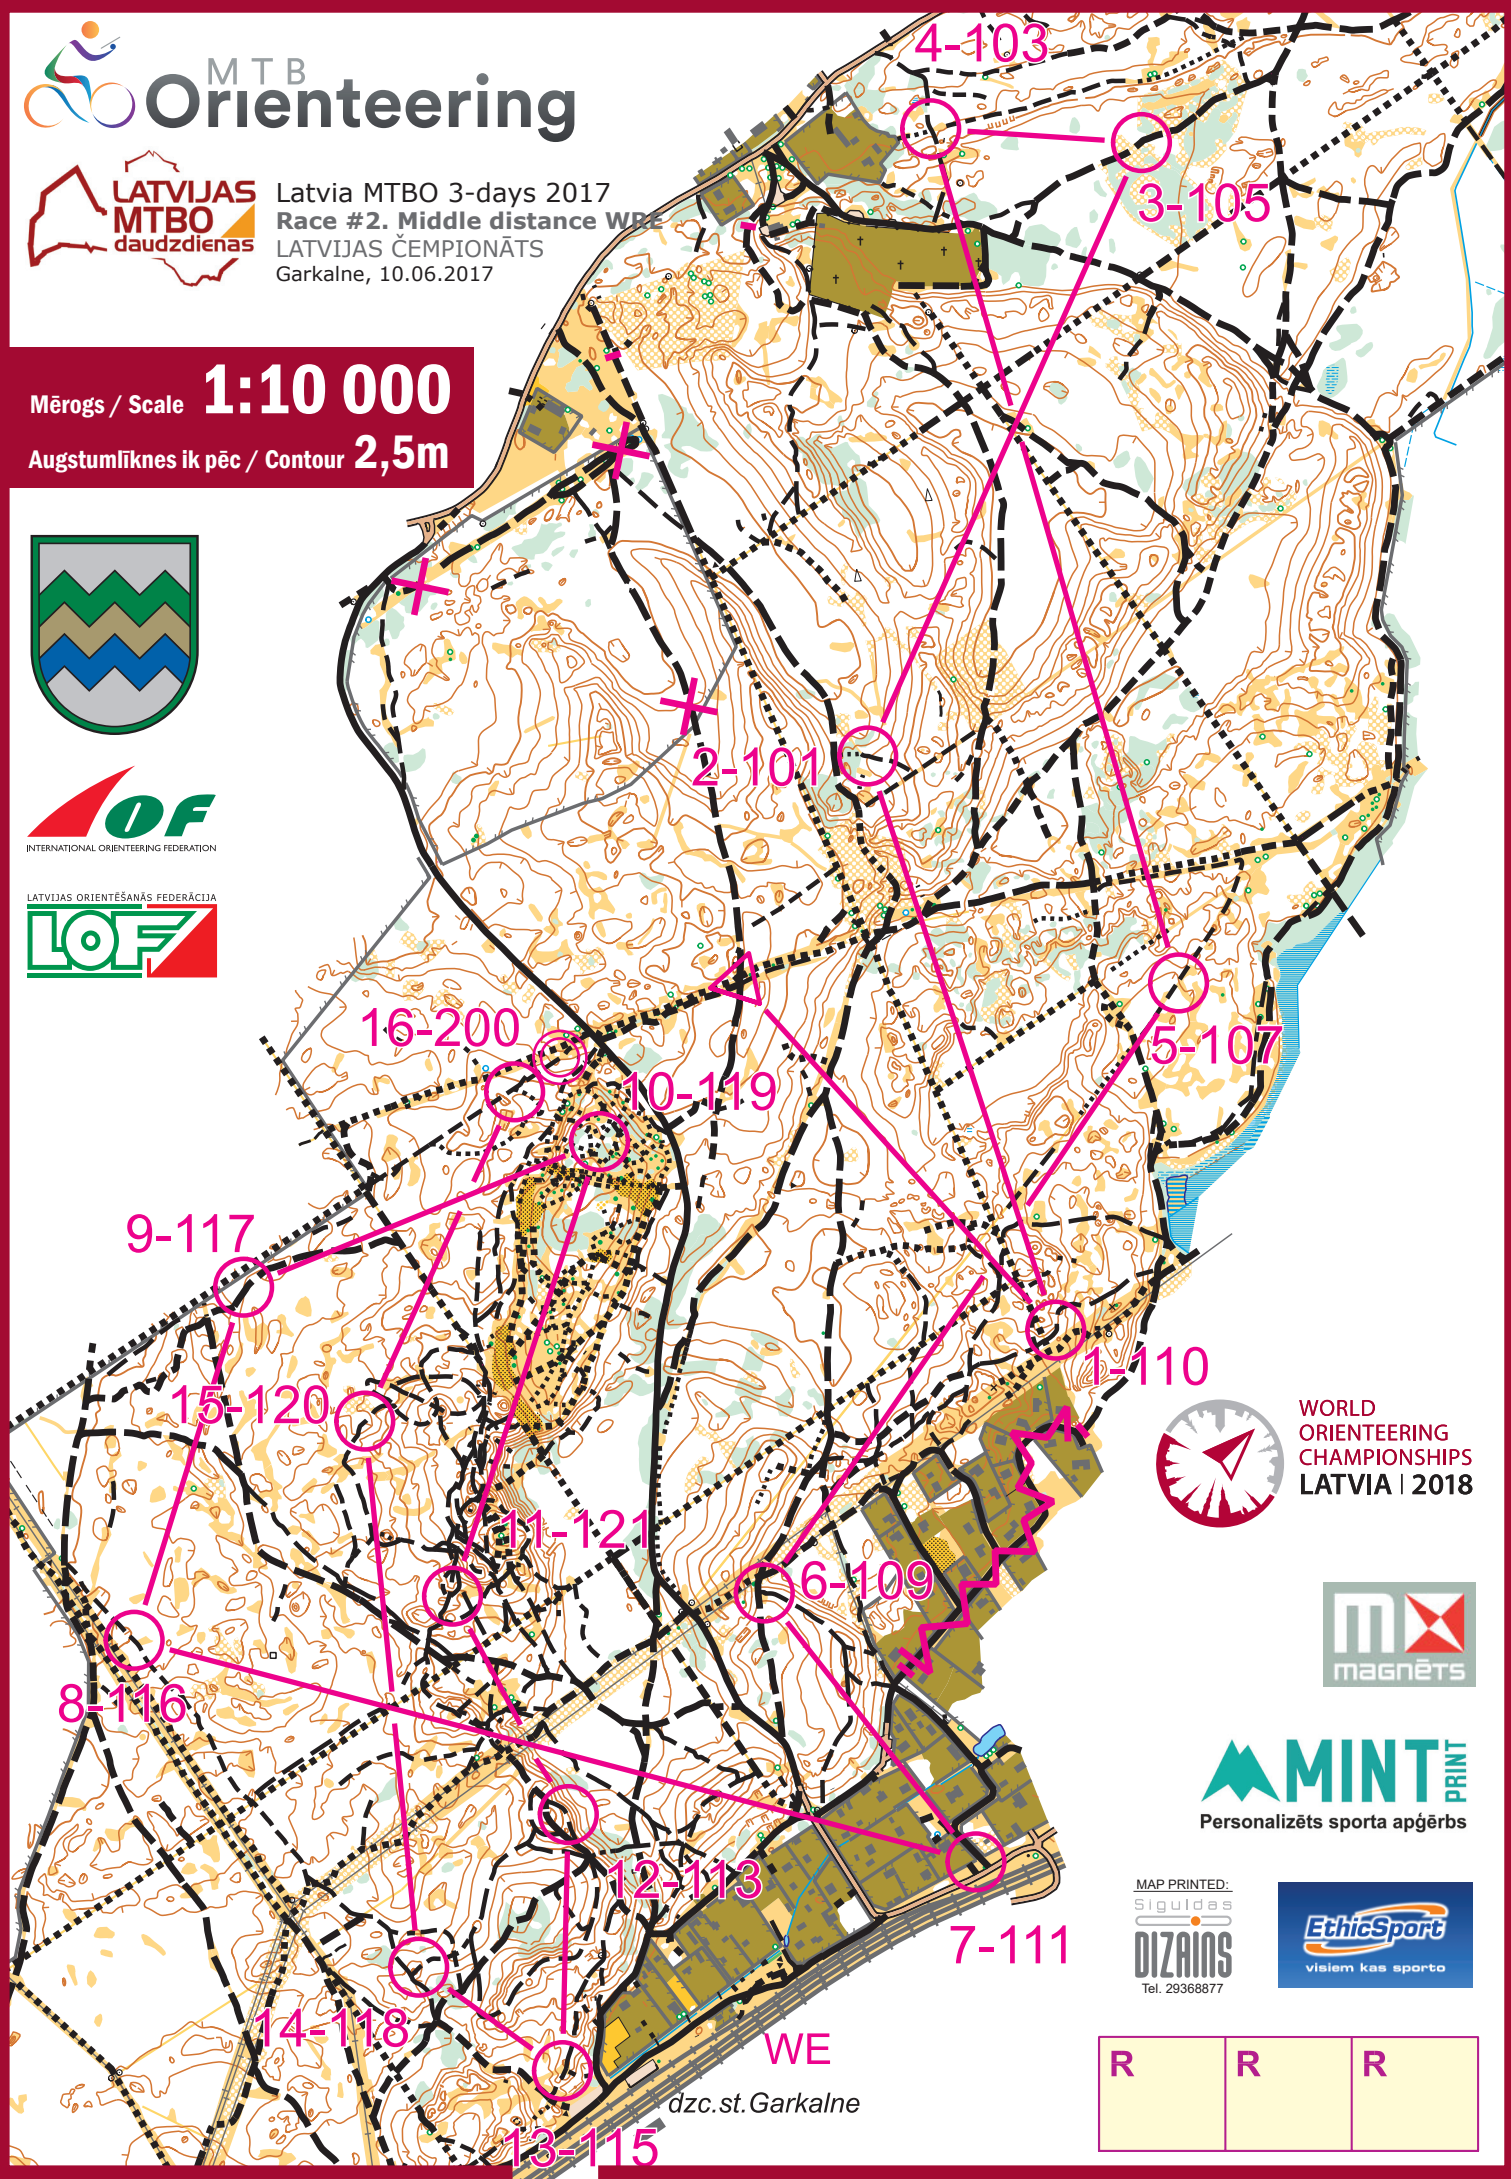

MTB Orienteering

Latvia MTBO 3-days 2017
 Race #2. Middle distance WB
 LATVIJAS ČEMPIONĀTS
 Garkalne, 10.06.2017

Mērogs / Scale **1:10 000**
 Augstumlīknes ik pēc / Contour **2,5m**

WORLD ORIENTEERING CHAMPIONSHIPS
 LATVIA | 2018

MINT PRINT
 Personalizēts sporta apģērbs

MAP PRINTED:
 Siguldas
DIZAINS
 Tel. 29368877

WE
 dzc.st.Garkalne

R	R	R
---	---	---