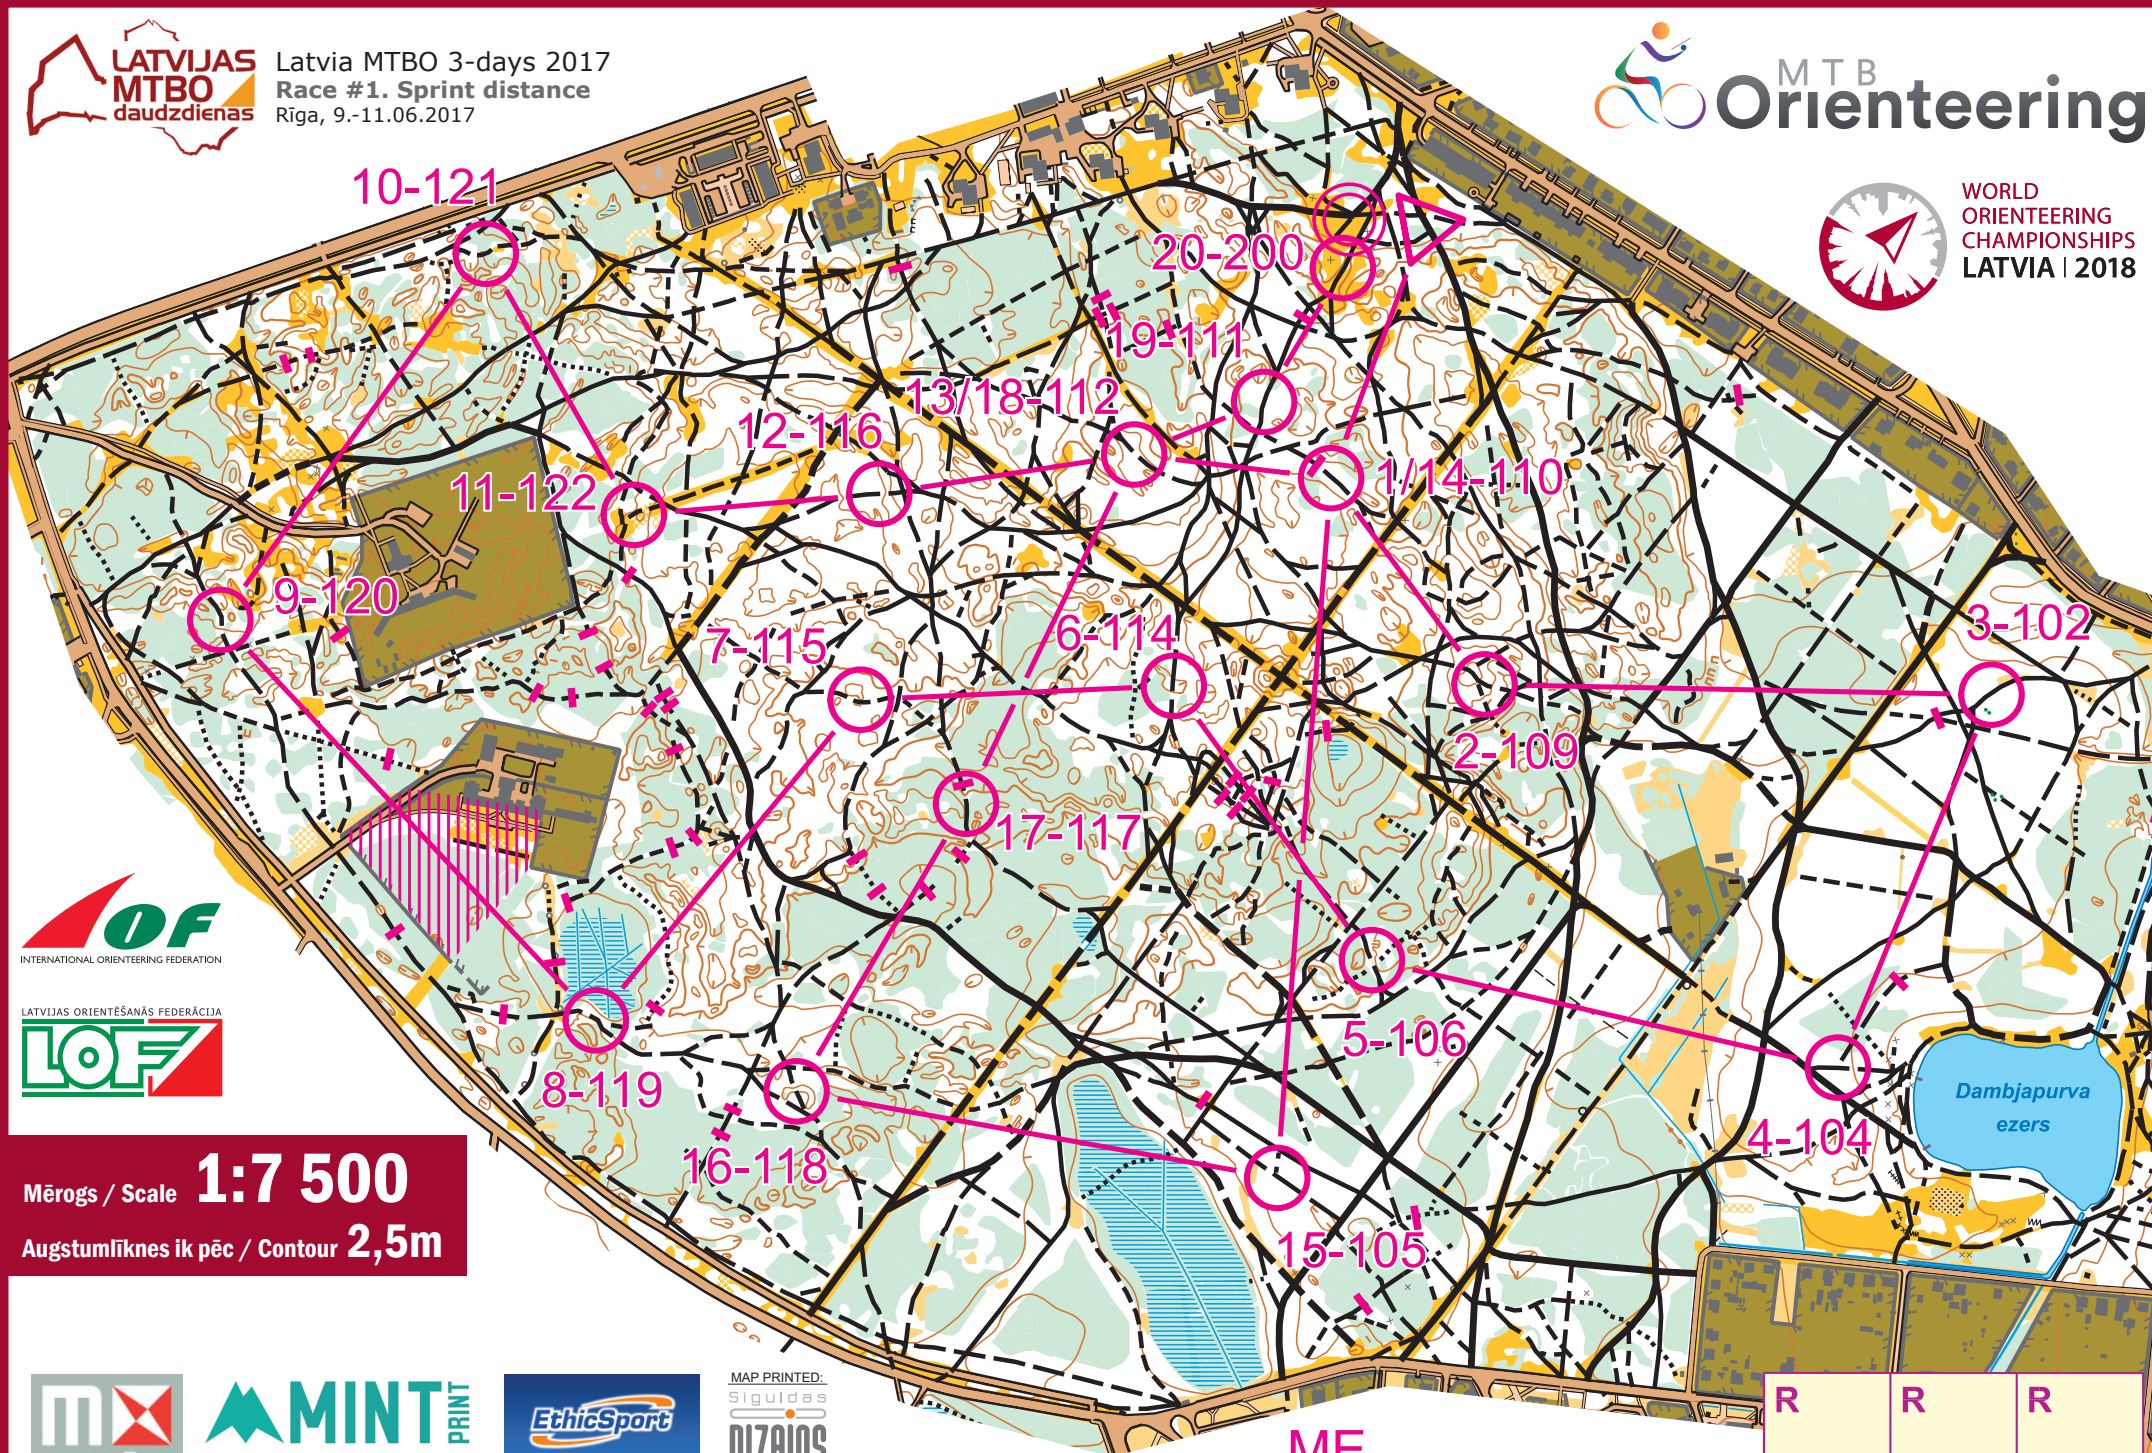

Latvia MTBO 3-days 2017
 Race #1. Sprint distance
 Rīga, 9.-11.06.2017

WORLD ORIENTEERING
 CHAMPIONSHIPS
 LATVIA | 2018

Mērogs / Scale **1:7 500**
 Augstumlīknes ik pēc / Contour **2,5m**

MAP PRINTED:
 Siguldas
DIZAINS
 Tel. 29368877

ME

R	R	R
---	---	---