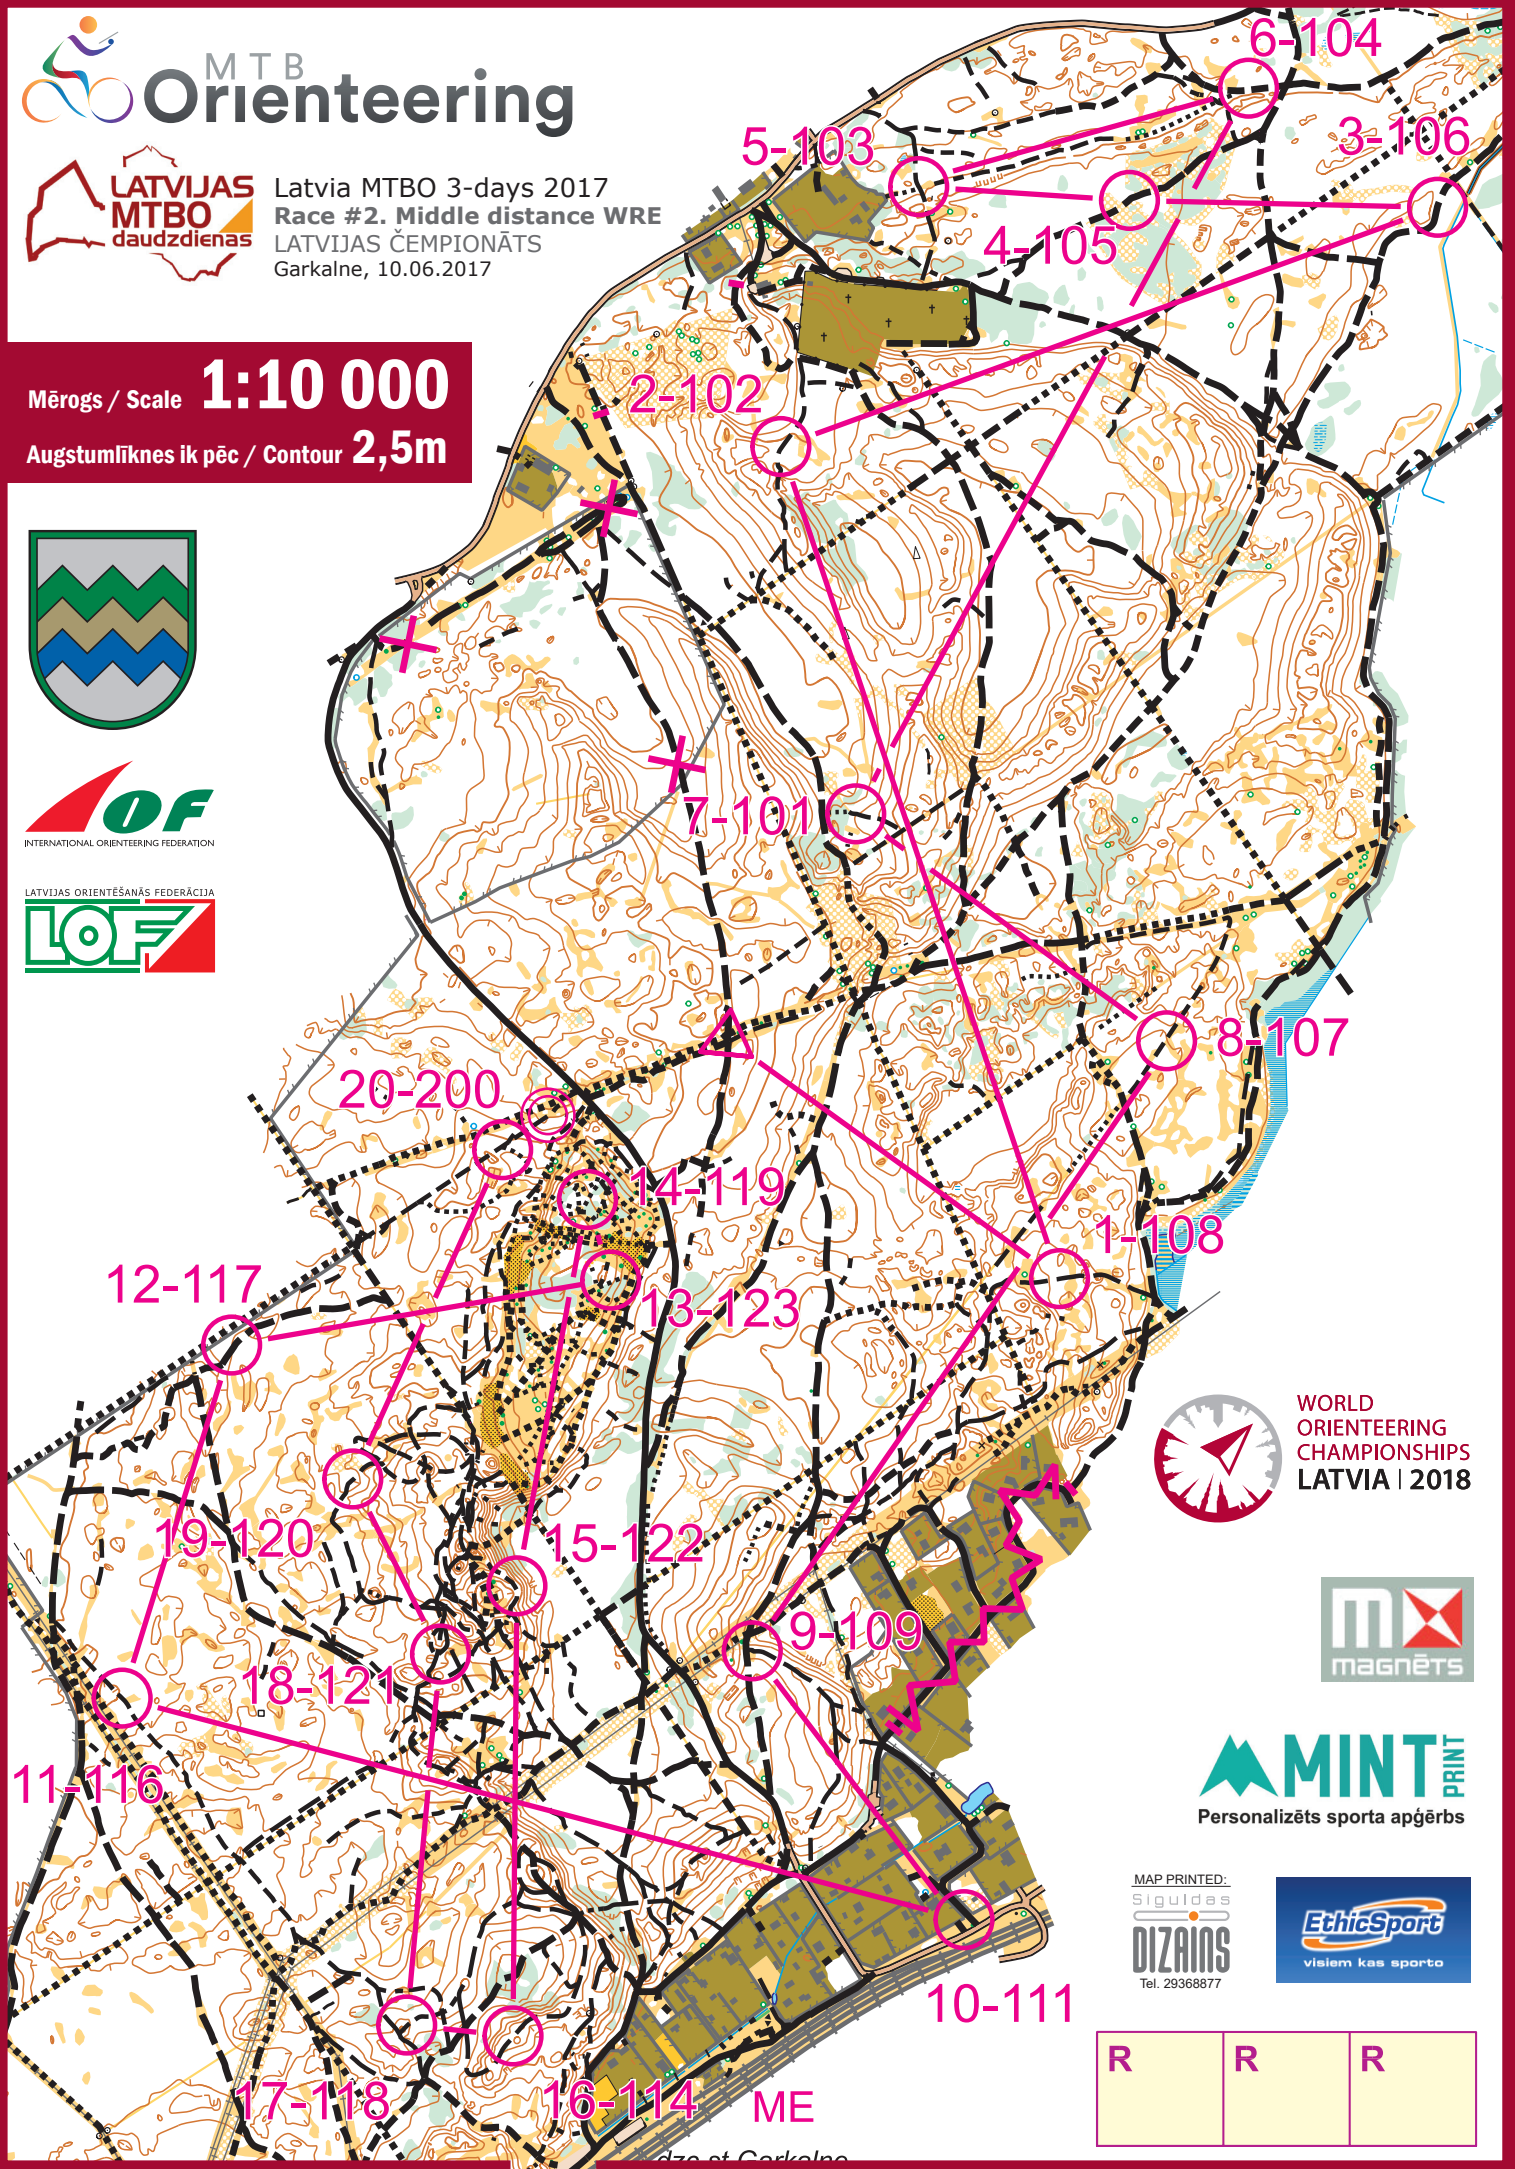

MTB Orienteering

Latvia MTBO 3-days 2017
 Race #2. Middle distance WRE
 LATVIJAS ČEMPIONĀTS
 Garkalne, 10.06.2017

Mērogs / Scale **1:10 000**

Augstumlīknes ik pēc / Contour **2,5m**

WORLD ORIENTEERING CHAMPIONSHIPS
 LATVIA | 2018

MINT PRINT
 Personalizēts sporta apģērbs

MAP PRINTED:
 Siguldas
DIZAINS
 Tel. 29368877

R	R	R
---	---	---

ME

organizators: Garkalne