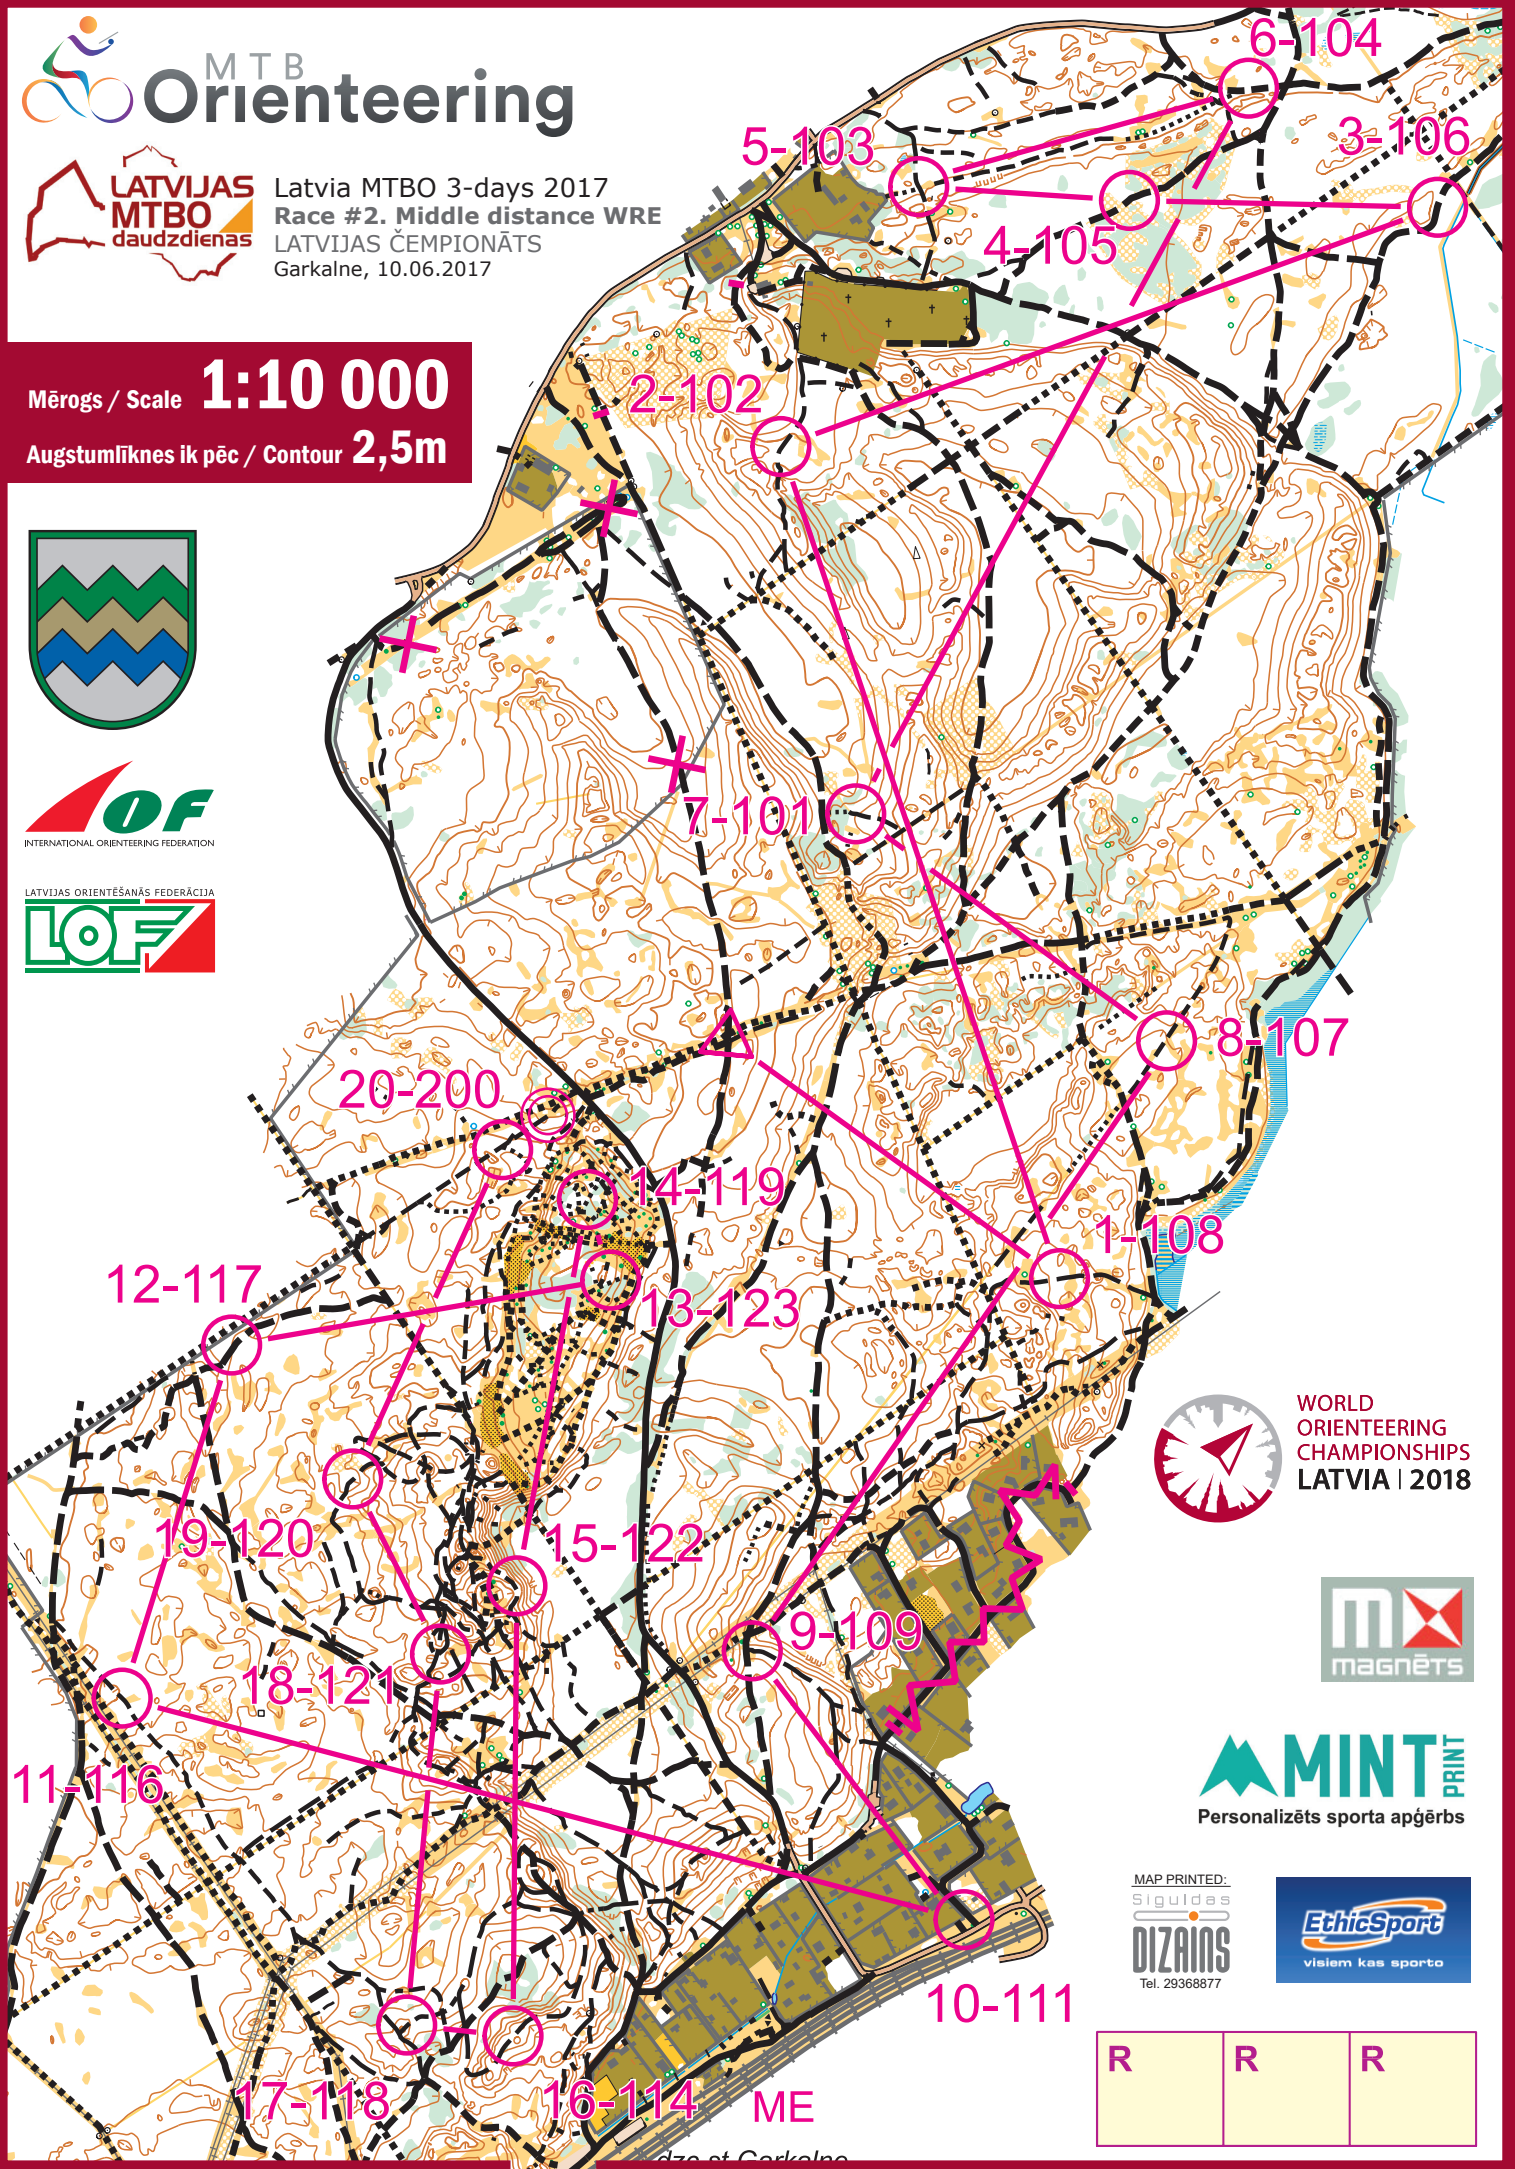

MTB Orienteering

Latvia MTBO 3-days 2017
 Race #2. Middle distance WRE
 LATVIJAS ČEMPIONĀTS
 Garkalne, 10.06.2017

Mērogs / Scale **1:10 000**

Augstumlīknes ik pēc / Contour **2,5m**

WORLD ORIENTEERING CHAMPIONSHIPS
 LATVIA | 2018

MAP PRINTED:
 Siguldas
DIZAINS
 Tel. 29368877

| | | |
|---|---|---|
| R | R | R |
|---|---|---|

ME

Map of Garkalne